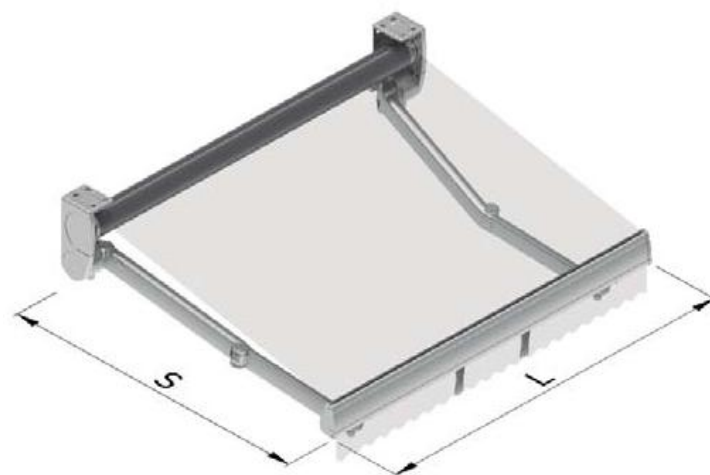

Ce produit se différencie par

- Bras articulé Smart de grande résistance avec système de tension interne.
- Adaptable à caisson Spiral Smart et auvent V2.
- Installation facile.

Fixation

Conseillé jusqu'à

4,00 largeur x 2,50 projection (m)

5,00 largeur x 2,00 projection (m)

L = Largeur
S = Projection

CE
EN 13561
CLASE III

ORION-MENUISERIES
UN MONDE D'OUVERTURE